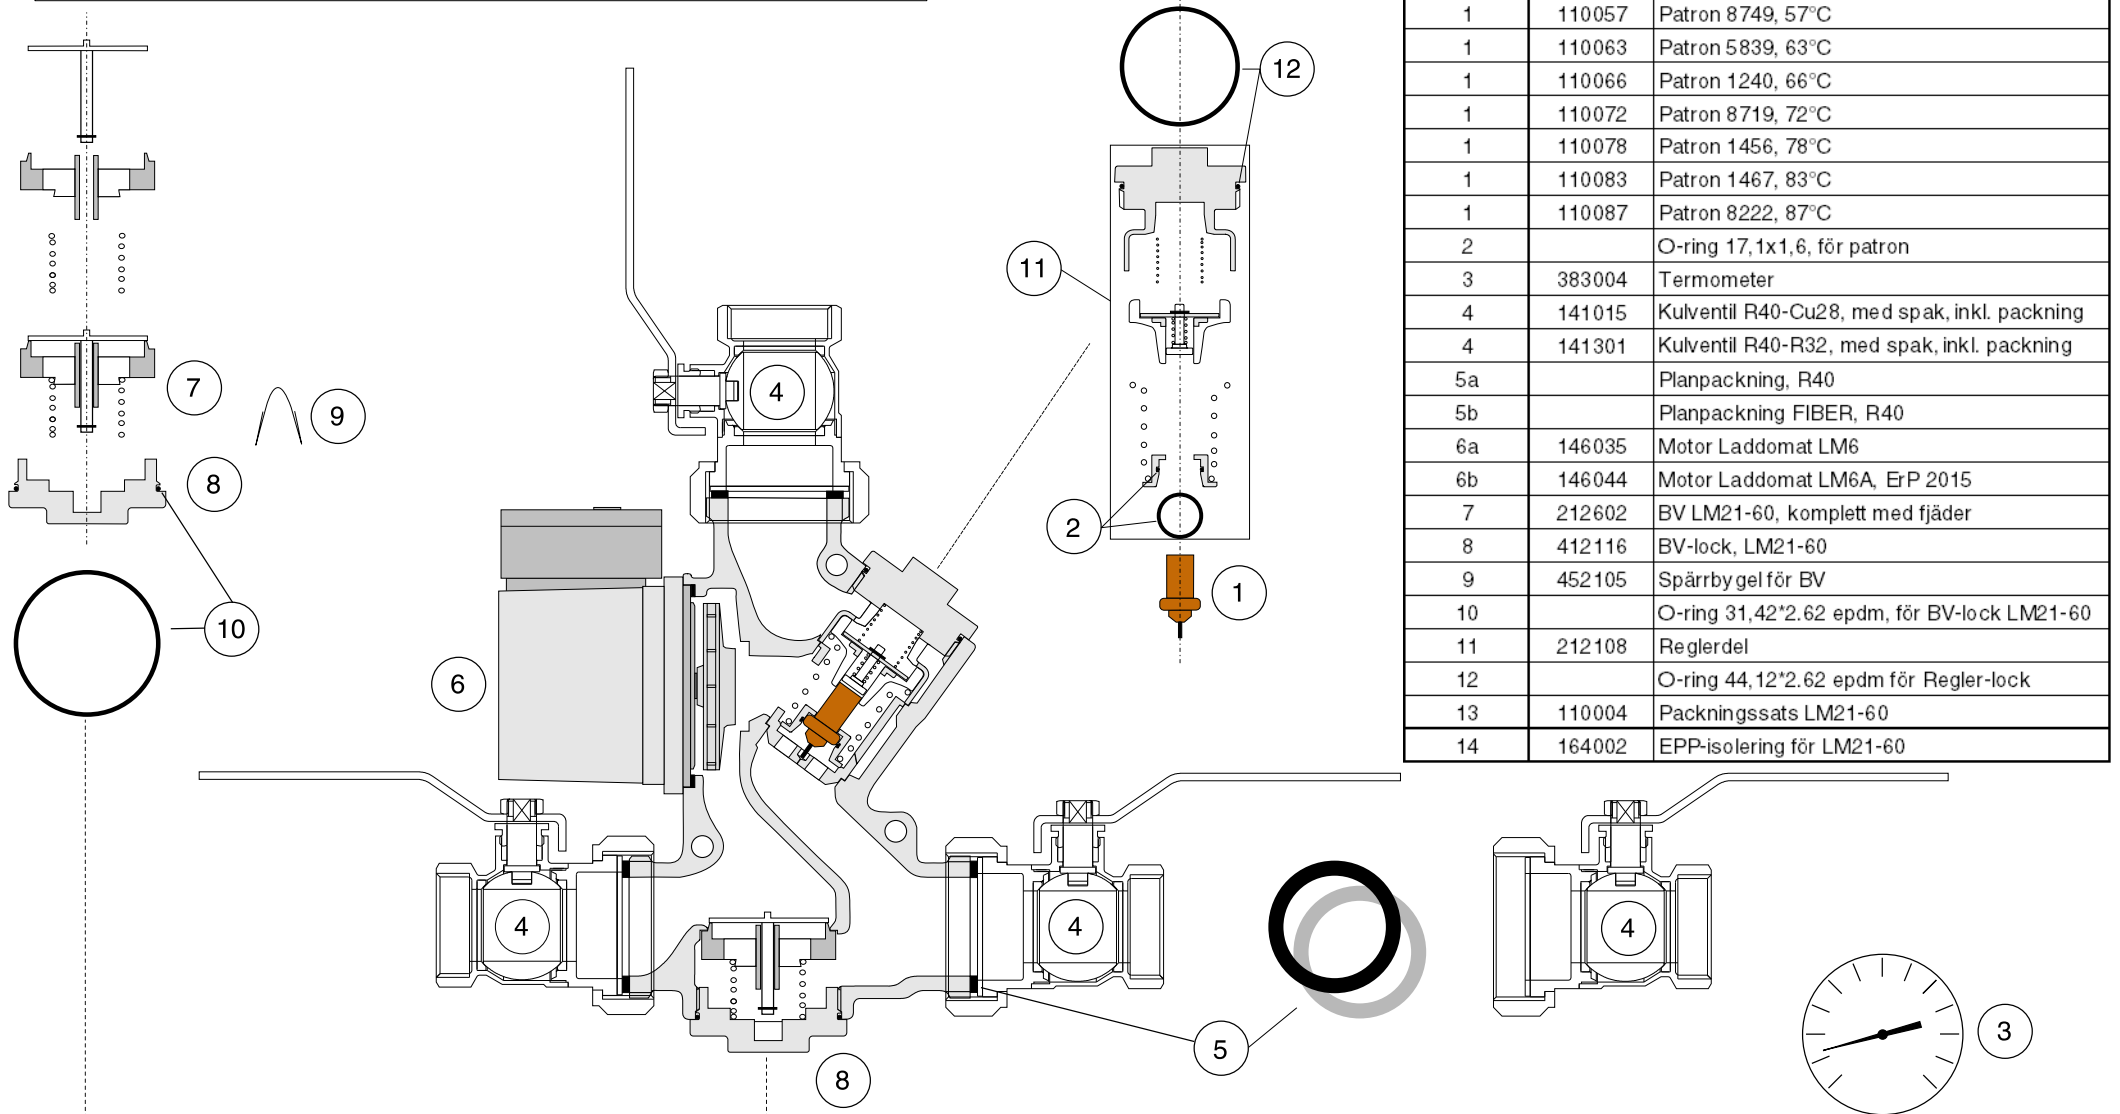

Laddomat 21-60 Reservdelsslista

LADDOMAT[®]

Termoventiler AB

Nolhagavägen 12
523 93 MARBÄCK

Tel 0321 - 261 80
Fax 0321 - 261 89

info@termoventiler.se
www.termoventiler.se

Pos	Art nr	Benämning
1	110053	Patron 5840, 53°C
1	110057	Patron 8749, 57°C
1	110063	Patron 5839, 63°C
1	110066	Patron 1240, 66°C
1	110072	Patron 8719, 72°C
1	110078	Patron 1456, 78°C
1	110083	Patron 1467, 83°C
1	110087	Patron 8222, 87°C
2		O-ring 17,1x1,6, för patron
3	383004	Termometer
4	141015	Kulventil R40-Cu28, med spak, inkl. packning
4	141301	Kulventil R40-R32, med spak, inkl. packning
5a		Planpackning, R40
5b		Planpackning FIBER, R40
6a	146035	Motor Laddomat LM6
6b	146044	Motor Laddomat LM6A, ErP 2015
7	212602	BV LM21-60, komplett med fjäder
8	412116	BV-lock, LM21-60
9	452105	Spärrbygel för BV
10		O-ring 31,42*2.62 epdm, för BV-lock LM21-60
11	212108	Reglerdel
12		O-ring 44,12*2.62 epdm för Regler-lock
13	110004	Packningssats LM21-60
14	164002	EPP-isolering för LM21-60