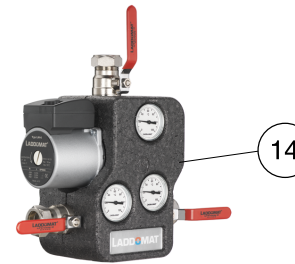

Laddomat 21-60 Reservdelsslista

LADDOMAT[®]

Termoventiler AB

Nolhagavägen 12
523 93 MARBÄCK

Tel 0321 - 261 80
Fax 0321 - 261 89

info@termoventiler.se
www.termoventiler.se

Pos	Art nr	Benämning
1	110053	Patron 5840, 53°C
1	110057	Patron 8749, 57°C
1	110063	Patron 5839, 63°C
1	110066	Patron 1240, 66°C
1	110072	Patron 8719, 72°C
1	110078	Patron 1456, 78°C
1	110083	Patron 1467, 83°C
1	110087	Patron 8222, 87°C
2		O-ring 17,1x1,6, för patron
3	383004	Termometer
4	141015	Kulventil R40-Cu28, med spak, inkl. packning
4	141301	Kulventil R40-R32, med spak, inkl. packning
5a		Planpackning, R40
5b		Planpackning FIBER, R40
6a	146035	Motor Laddomat LM6
6b	146044	Motor Laddomat LM6A, ErP 2015
7	212602	BV LM21-60, komplett med fjäder
8	412116	BV-lock, LM21-60
9	452105	Spärrbygel för BV
10		O-ring 31,42*2.62 epdm, för BV-lock LM21-60
11	212108	Reglerdel
12		O-ring 44,12*2.62 epdm för Regler-lock
13	110004	Packningssats LM21-60
14	164002	EPP-isolering för LM21-60