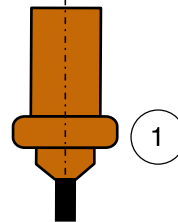

## TV Termoventiler GmbH

Chemnitzer Straße 31

DE 092 12 Limbach-Oberfrohna

Tel +49 (0)372 - 250 5700

info@termoventiler.de

Fax +49 (0)372 - 250 5702

www.termoventiler.de

Pos	Art nr	Beschreibung
1	110053	Thermoelement 5840, 53°C
1	110057	Thermoelement 8749, 57°C
1	110063	Thermoelement 5839, 63°C
1	110066	Thermoelement 1240, 66°C
1	110072	Thermoelement 8719, 72°C
1	110078	Thermoelement 1456, 78°C
1	110083	Thermoelement 1467, 83°C
1	110087	Thermoelement 8222, 87°C
2	141017	Hebelkugelhahn R25-Cu22
2	141001	Hebelkugelhahn R25-R25
3	141019	Hebelkugelhahn R40-Cu22
3	141003	Kugelhahn R40-R25
4a		Flachdichtung, für R40 Ø44/32/2
4b		Flachdichtung, FIBER, für R40 Ø44/32/2
5		Flachdichtung, FIBER, für R25 Ø30/24/2
6	1460XX	Pumpe (Mehrere Optionen)
7	411104	Deckel LM11-30
8		O-Ring 29,87*1,78 epdm für Deckel LM11-30
9	110006	Dichtungssatz LM11-30