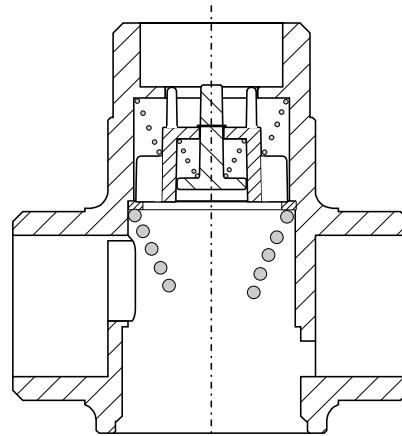

## TV Termoventiler GmbH

Chemnitzer Straße 31

DE 092 12 Limbach-Oberfrohna

Tel +49 (0)372 - 250 5700

info@termoventiler.de

Fax +49 (0)372 - 250 5702

www.termoventiler.de

Pos	Art nr	Beschreibung
1	110053	Thermoelement 5840, 53°C
1	110057	Thermoelement 8749, 57°C
1	110063	Thermoelement 5839, 63°C
1	110066	Thermoelement 1240, 66°C
1	110072	Thermoelement 8719, 72°C
1	110078	Thermoelement 1456, 78°C
1	110083	Thermoelement 1467, 83°C
1	110087	Thermoelement 8222, 87°C
2	141017	Hebelkugelhahn R25-Cu22
2	141001	Hebelkugelhahn R25-R25
3	141019	Hebelkugelhahn R40-Cu22
3	141003	Kugelhahn R40-R25
4a		Flachdichtung, für R40 Ø44/32/2
4b		Flachdichtung, FIBER, für R40 Ø44/32/2
5		Flachdichtung, FIBER, für R25 Ø30/24/2
6	1460XX	Pumpe (Mehrere Optionen)
7	411104	Deckel LM11-30
8		O-Ring 29,87*1,78 epdm für Deckel LM11-30
9	110006	Dichtungssatz LM11-30