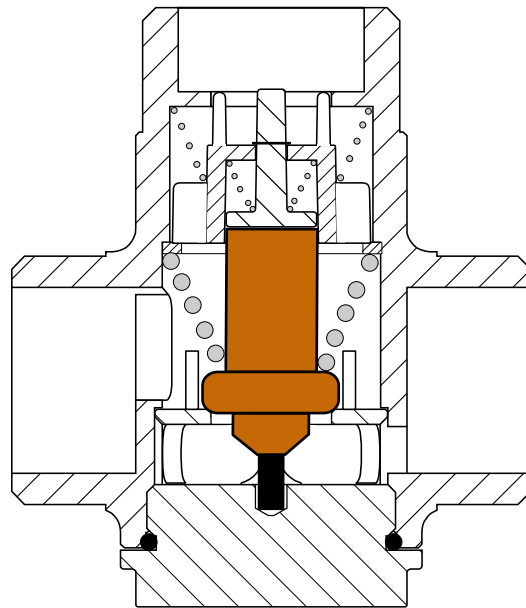

## TV Termoventiler GmbH

Chemnitzer Straße 31

DE 092 12 Limbach-Oberfrohna

Tel +49 (0)372 - 250 5700

info@termoventiler.de

Fax +49 (0)372 - 250 5702

www.termoventiler.de

Pos	Art nr	Beschreibung
1	110053	Thermoelement 5840, 53°C
1	110057	Thermoelement 8749, 57°C
1	110063	Thermoelement 5839, 63°C
1	110066	Thermoelement 1240, 66°C
1	110072	Thermoelement 8719, 72°C
1	110078	Thermoelement 1456, 78°C
1	110083	Thermoelement 1467, 83°C
1	110087	Thermoelement 8222, 87°C
2	141017	Hebelkugelhahn R25-Cu22
2	141001	Hebelkugelhahn R25-R25
3	141019	Hebelkugelhahn R40-Cu22
3	141003	Kugelhahn R40-R25
4a		Flachdichtung, für R40 Ø44/32/2
4b		Flachdichtung, FIBER, für R40 Ø44/32/2
5		Flachdichtung, FIBER, für R25 Ø30/24/2
6	1460XX	Pumpe (Mehrere Optionen)
7	411104	Deckel LM11-30
8		O-Ring 29,87*1,78 epdm für Deckel LM11-30
9	110006	Dichtungssatz LM11-30