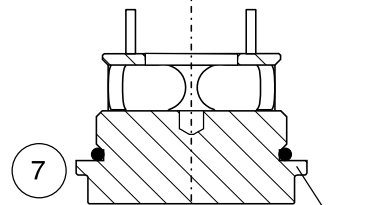

## TV Termoventiler GmbH

Chemnitzer Straße 31

DE 092 12 Limbach-Oberfrohna

Tel +49 (0)372 - 250 5700

info@termoventiler.de

Fax +49 (0)372 - 250 5702

www.termoventiler.de

Pos	Art nr	Beschreibung
1	110053	Thermoelement 5840, 53°C
1	110057	Thermoelement 8749, 57°C
1	110063	Thermoelement 5839, 63°C
1	110066	Thermoelement 1240, 66°C
1	110072	Thermoelement 8719, 72°C
1	110078	Thermoelement 1456, 78°C
1	110083	Thermoelement 1467, 83°C
1	110087	Thermoelement 8222, 87°C
2	141017	Hebelkugelhahn R25-Cu22
2	141001	Hebelkugelhahn R25-R25
3	141019	Hebelkugelhahn R40-Cu22
3	141003	Kugelhahn R40-R25
4a		Flachdichtung, für R40 Ø44/32/2
4b		Flachdichtung, FIBER, für R40 Ø44/32/2
5		Flachdichtung, FIBER, für R25 Ø30/24/2
6	1460XX	Pumpe (Mehrere Optionen)
7	411104	Deckel LM11-30
8		O-Ring 29,87*1,78 epdm für Deckel LM11-30
9	110006	Dichtungssatz LM11-30