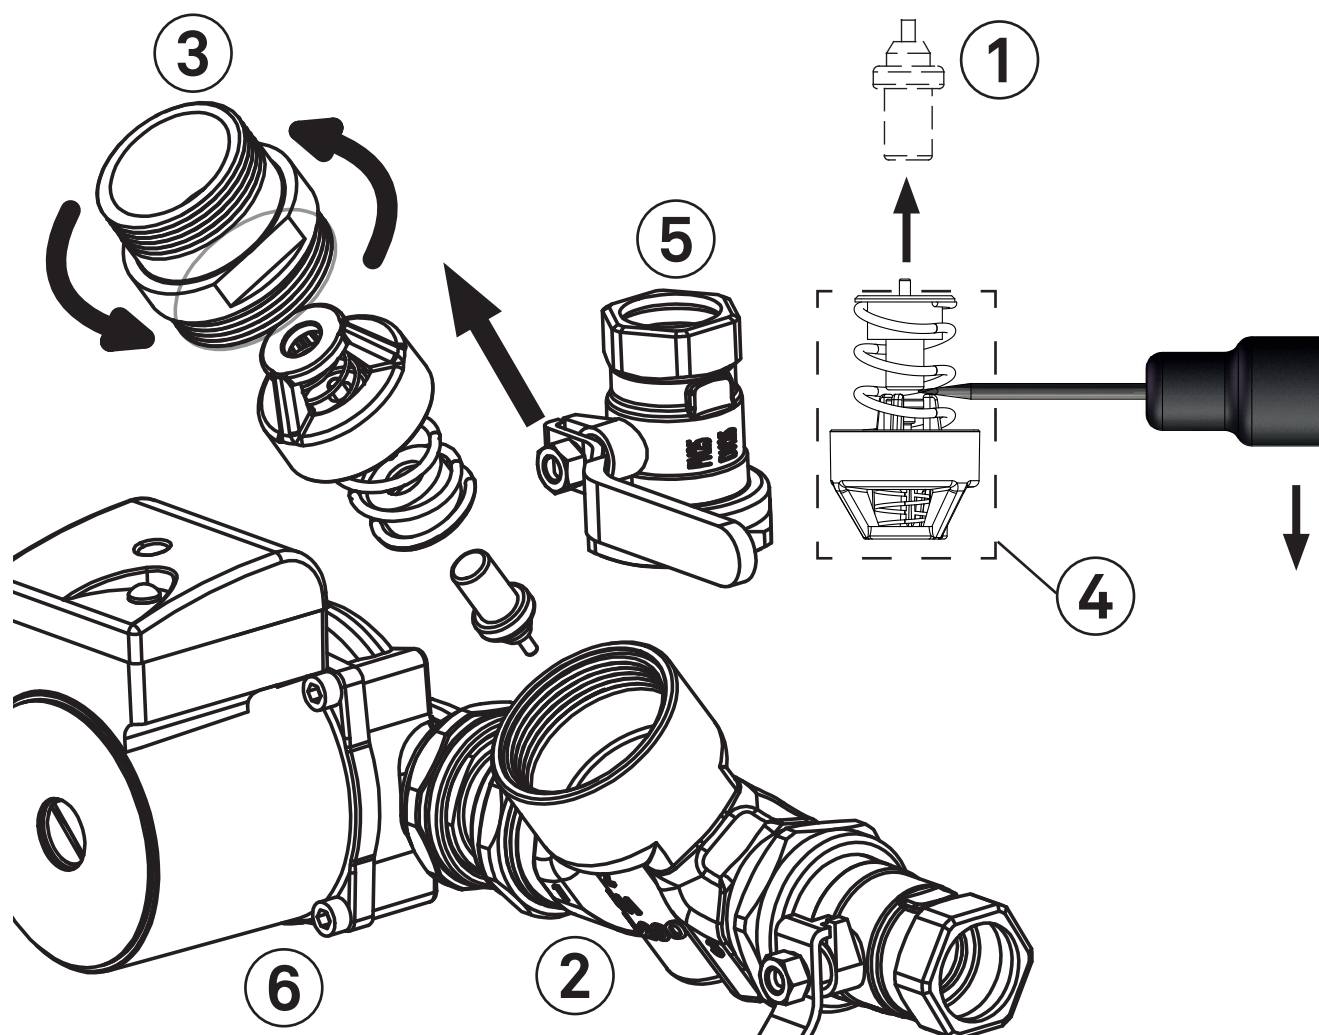

Service

Nr.	Art. Nr.	Benämning
1	110063	Termostatpatron 63°C, 5839
2	214263	Ventilhus LM41-200, komplett
3	411702	Anslutningslock LM11-200
4	211201	Reglerdel LM11-200
5a	141015	Kulventil R40-Cu28
5b	141301	Kulventil R40-R32
6	146042	Pump Laddomat LM6A-130
7	413400	Laddomat MR Reglercentral
8	113005	NTC-givare, 50kOhm, 3 m