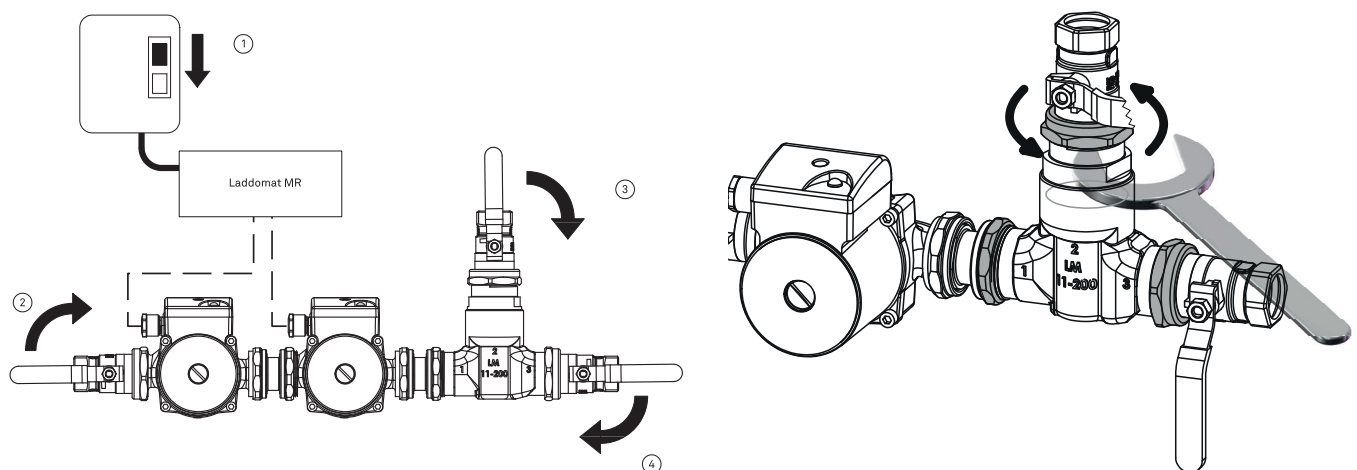

Service

Nr.	Art. Nr.	Benämning
1	110063	Termostatpatron 63°C, 5839
2	214263	Ventilhus LM41-200, komplett
3	411702	Anslutningslock LM11-200
4	211201	Reglerdel LM11-200
5a	141015	Kulventil R40-Cu28
5b	141301	Kulventil R40-R32
6	146042	Pump Laddomat LM6A-130
7	413400	Laddomat MR Reglercentral
8	113005	NTC-givare, 50kOhm, 3 m