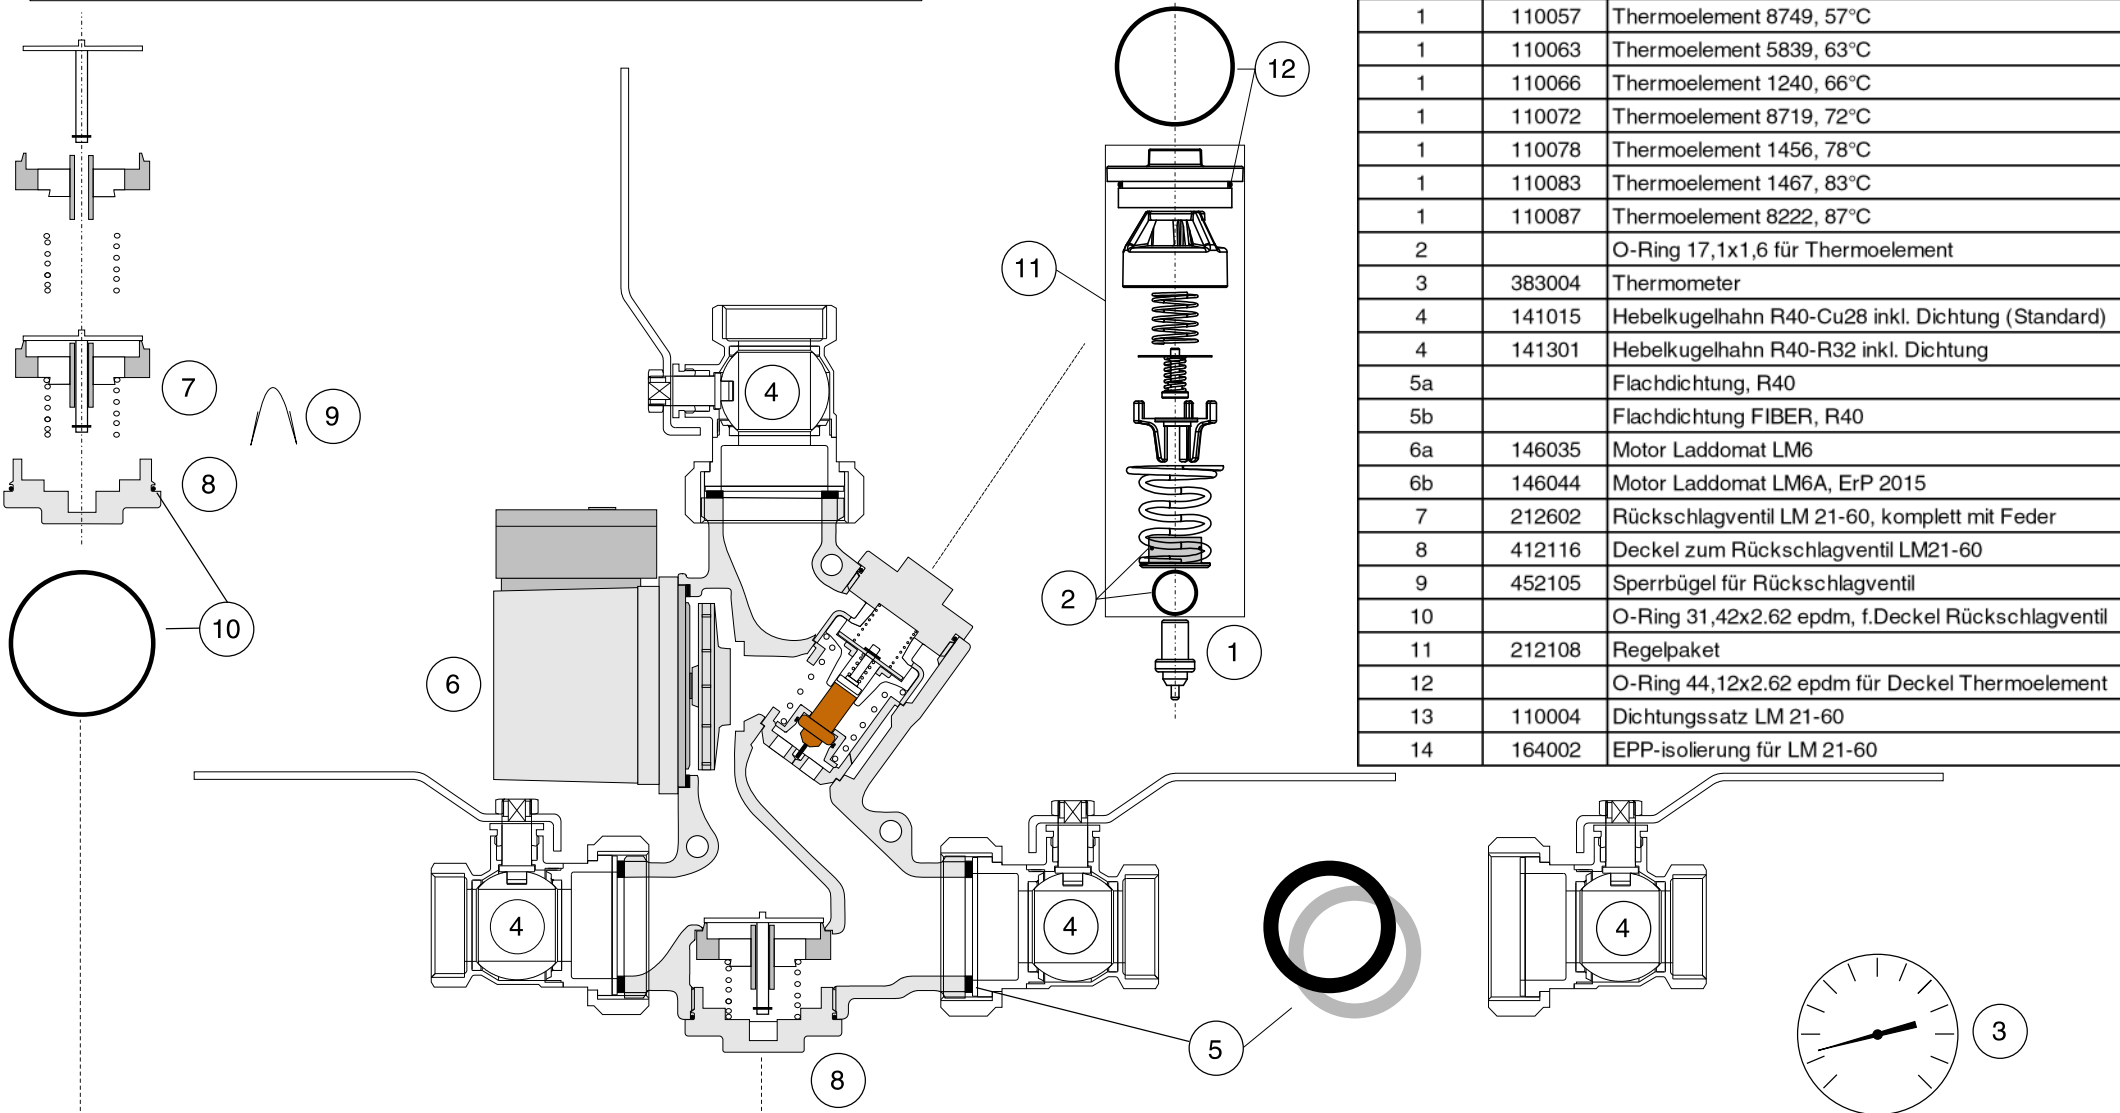

## TV Tervoventiler GmbH

Chemnitzer Straße 31  
DE 092 12 Limbach-Oberfrohna

Tel +49 (0)372 - 250 5700

info@termoventiler.de

Fax +49 (0)372 - 250 5702

www.termoventiler.de

Pos	Art nr	Beschreibung
1	110053	Thermoelement 5840, 53°C
1	110057	Thermoelement 8749, 57°C
1	110063	Thermoelement 5839, 63°C
1	110066	Thermoelement 1240, 66°C
1	110072	Thermoelement 8719, 72°C
1	110078	Thermoelement 1456, 78°C
1	110083	Thermoelement 1467, 83°C
1	110087	Thermoelement 8222, 87°C
2		O-Ring 17,1x1,6 für Thermoelement
3	383004	Thermometer
4	141015	Hebelkugelhahn R40-Cu28 inkl. Dichtung (Standard)
4	141301	Hebelkugelhahn R40-R32 inkl. Dichtung
5a		Flachdichtung, R40
5b		Flachdichtung FIBER, R40
6a	146035	Motor Laddomat LM6
6b	146044	Motor Laddomat LM6A, ErP 2015
7	212602	Rückschlagventil LM 21-60, komplett mit Feder
8	412116	Deckel zum Rückschlagventil LM21-60
9	452105	Sperrbügel für Rückschlagventil
10		O-Ring 31,42x2.62 epdm, f.Deckel Rückschlagventil
11	212108	Regelpaket
12		O-Ring 44,12x2.62 epdm für Deckel Thermoelement
13	110004	Dichtungssatz LM 21-60
14	164002	EPP-isolierung für LM 21-60