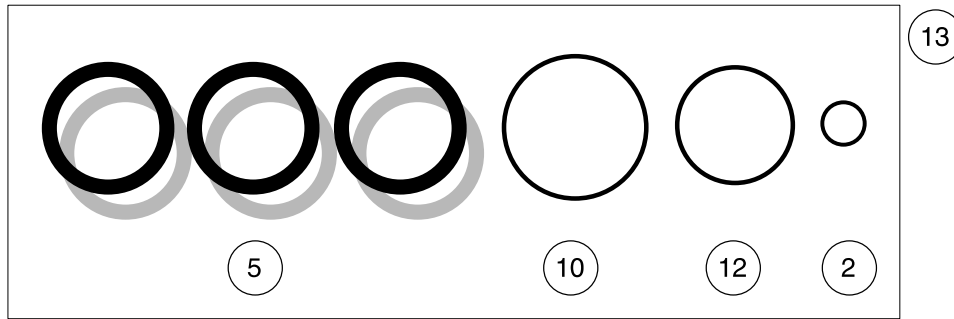

## TV Tervoventiler GmbH

Chemnitzer Straße 31  
DE 092 12 Limbach-Oberfrohna

Tel +49 (0)372 - 250 5700

info@termoventiler.de

Fax +49 (0)372 - 250 5702

www.termoventiler.de

Pos	Art nr	Beschreibung
1	110053	Thermoelement 5840, 53°C
1	110057	Thermoelement 8749, 57°C
1	110063	Thermoelement 5839, 63°C
1	110066	Thermoelement 1240, 66°C
1	110072	Thermoelement 8719, 72°C
1	110078	Thermoelement 1456, 78°C
1	110083	Thermoelement 1467, 83°C
1	110087	Thermoelement 8222, 87°C
2		O-Ring 17,1x1,6 für Thermoelement
3	383004	Thermometer
4	141015	Hebelkugelhahn R40-Cu28 inkl. Dichtung (Standard)
4	141301	Hebelkugelhahn R40-R32 inkl. Dichtung
5a		Flachdichtung, R40
5b		Flachdichtung FIBER, R40
6a	146035	Motor Laddomat LM6
6b	146044	Motor Laddomat LM6A, ErP 2015
7	212602	Rückschlagventil LM 21-60, komplett mit Feder
8	412116	Deckel zum Rückschlagventil LM21-60
9	452105	Sperrbügel für Rückschlagventil
10		O-Ring 31,42x2.62 epdm, f.Deckel Rückschlagventil
11	212108	Regelpaket
12		O-Ring 44,12x2.62 epdm für Deckel Thermoelement
13	110004	Dichtungssatz LM 21-60
14	164002	EPP-isolierung für LM 21-60