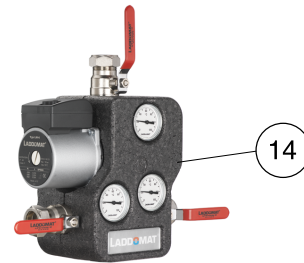

## TV Tervoventiler GmbH

Chemnitzer Straße 31  
DE 092 12 Limbach-Oberfrohna

Tel +49 (0)372 - 250 5700

info@termoventiler.de

Fax +49 (0)372 - 250 5702

www.termoventiler.de

Pos	Art nr	Beschreibung
1	110053	Thermoelement 5840, 53°C
1	110057	Thermoelement 8749, 57°C
1	110063	Thermoelement 5839, 63°C
1	110066	Thermoelement 1240, 66°C
1	110072	Thermoelement 8719, 72°C
1	110078	Thermoelement 1456, 78°C
1	110083	Thermoelement 1467, 83°C
1	110087	Thermoelement 8222, 87°C
2		O-Ring 17,1x1,6 für Thermoelement
3	383004	Thermometer
4	141015	Hebelkugelhahn R40-Cu28 inkl. Dichtung (Standard)
4	141301	Hebelkugelhahn R40-R32 inkl. Dichtung
5a		Flachdichtung, R40
5b		Flachdichtung FIBER, R40
6a	146035	Motor Laddomat LM6
6b	146044	Motor Laddomat LM6A, ErP 2015
7	212602	Rückschlagventil LM 21-60, komplett mit Feder
8	412116	Deckel zum Rückschlagventil LM21-60
9	452105	Sperrbügel für Rückschlagventil
10		O-Ring 31,42x2.62 epdm, f.Deckel Rückschlagventil
11	212108	Regelpaket
12		O-Ring 44,12x2.62 epdm für Deckel Thermoelement
13	110004	Dichtungssatz LM 21-60
14	164002	EPP-isolierung für LM 21-60