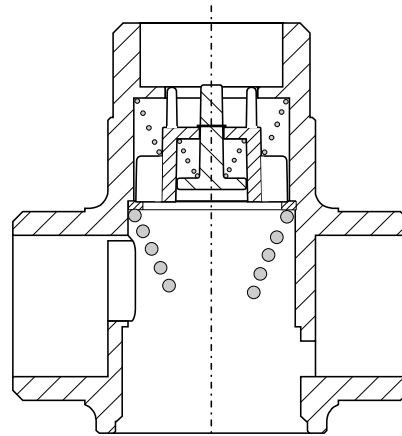

Laddomat 11-30 Reservdelslista

Termoventiler AB

Nolhagavägen 12
523 93 MARBÄCK

Tel 0321 - 261 80
Fax 0321 - 261 89

info@termoventiler.se
www.termoventiler.se

Pos	Art nr	Benämning
1	110053	Termostatpatron 5840, 53°C
1	110057	Termostatpatron 8749, 57°C
1	110063	Termostatpatron 5839, 63°C (standard)
1	110066	Termostatpatron 1240, 66°C
1	110072	Termostatpatron 8719, 72°C
1	110078	Termostatpatron 1456, 78°C
1	110083	Termostatpatron 1467, 83°C
1	110087	Termostatpatron 8222, 87°C
2a	141017	Kulventil R25-Cu22, med vred (standard)
2b	141001	Kulventil R25-R25, med vred
3a	141019	Kulventil R40-Cu22, med vred (standard)
3b	141003	Kulventil R40-R25
4a		Packning, för R40 Ø44/32/2
4b		Packning, FIBER, för R40 Ø44/32/2
5		Packning, FIBER, för R25 Ø30/24/2
6	1460XX	Pump (Olika alternativ finns)
7	411104	Lock LM11-30
8		O-ring 29,87*1,78 epdm för lock LM11-30
9	110006	Packningsats för LM11-30