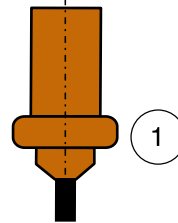

Laddomat 11-30 Reservdelslista

Termoventiler AB

Nolhagavägen 12
523 93 MARBÄCK

Tel 0321 - 261 80
Fax 0321 - 261 89

info@termoventiler.se
www.termoventiler.se

Pos	Art nr	Benämning
1	110053	Termostatpatron 5840, 53°C
1	110057	Termostatpatron 8749, 57°C
1	110063	Termostatpatron 5839, 63°C (standard)
1	110066	Termostatpatron 1240, 66°C
1	110072	Termostatpatron 8719, 72°C
1	110078	Termostatpatron 1456, 78°C
1	110083	Termostatpatron 1467, 83°C
1	110087	Termostatpatron 8222, 87°C
2a	141017	Kulventil R25-Cu22, med vred (standard)
2b	141001	Kulventil R25-R25, med vred
3a	141019	Kulventil R40-Cu22, med vred (standard)
3b	141003	Kulventil R40-R25
4a		Packning, för R40 Ø44/32/2
4b		Packning, FIBER, för R40 Ø44/32/2
5		Packning, FIBER, för R25 Ø30/24/2
6	1460XX	Pump (Olika alternativ finns)
7	411104	Lock LM11-30
8		O-ring 29,87*1,78 epdm för lock LM11-30
9	110006	Packningsats för LM11-30