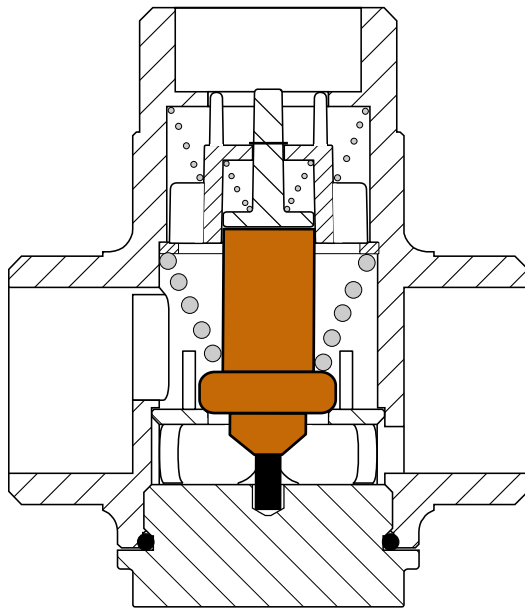

Laddomat 11-30 Reservdelslista

Termoventiler AB

Nolhagavägen 12
523 93 MARBÄCK

Tel 0321 - 261 80
Fax 0321 - 261 89

info@termoventiler.se
www.termoventiler.se

Pos	Art nr	Benämning
1	110053	Termostatpatron 5840, 53°C
1	110057	Termostatpatron 8749, 57°C
1	110063	Termostatpatron 5839, 63°C (standard)
1	110066	Termostatpatron 1240, 66°C
1	110072	Termostatpatron 8719, 72°C
1	110078	Termostatpatron 1456, 78°C
1	110083	Termostatpatron 1467, 83°C
1	110087	Termostatpatron 8222, 87°C
2a	141017	Kulventil R25-Cu22, med vred (standard)
2b	141001	Kulventil R25-R25, med vred
3a	141019	Kulventil R40-Cu22, med vred (standard)
3b	141003	Kulventil R40-R25
4a		Packning, för R40 Ø44/32/2
4b		Packning, FIBER, för R40 Ø44/32/2
5		Packning, FIBER, för R25 Ø30/24/2
6	1460XX	Pump (Olika alternativ finns)
7	411104	Lock LM11-30
8		O-ring 29,87*1,78 epdm för lock LM11-30
9	110006	Packningsats för LM11-30