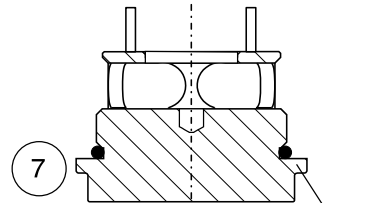

Laddomat 11-30 Reservdelslista

Termoventiler AB

Nolhagavägen 12
523 93 MARBÄCK

Tel 0321 - 261 80
Fax 0321 - 261 89

info@termoventiler.se
www.termoventiler.se

Pos	Art nr	Benämning
1	110053	Termostatpatron 5840, 53°C
1	110057	Termostatpatron 8749, 57°C
1	110063	Termostatpatron 5839, 63°C (standard)
1	110066	Termostatpatron 1240, 66°C
1	110072	Termostatpatron 8719, 72°C
1	110078	Termostatpatron 1456, 78°C
1	110083	Termostatpatron 1467, 83°C
1	110087	Termostatpatron 8222, 87°C
2a	141017	Kulventil R25-Cu22, med vred (standard)
2b	141001	Kulventil R25-R25, med vred
3a	141019	Kulventil R40-Cu22, med vred (standard)
3b	141003	Kulventil R40-R25
4a		Packning, för R40 Ø44/32/2
4b		Packning, FIBER, för R40 Ø44/32/2
5		Packning, FIBER, för R25 Ø30/24/2
6	1460XX	Pump (Olika alternativ finns)
7	411104	Lock LM11-30
8		O-ring 29,87*1,78 epdm för lock LM11-30
9	110006	Packningsats för LM11-30